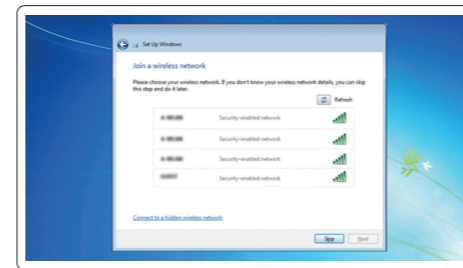

Končajte namestitev operacijskega sistema

Windows 7

Set a password for Windows

Still inn et passord til Windows | Nastavte heslo do systému Windows

Določite geslo za Windows

Connect to your network

Koble deg til nettverket ditt | Pripojte sa k sieti

Povežite računalnik z omrežjem

NOTE: If you are connecting to a secured wireless network, enter the password for the wireless network access when prompted.

MERK: Hvis du skal koble til deg et sikkert trådløst nettverk, skal du angi passordet som brukes for å få tilgang til det trådløse nettverket, når du blir bedt om det.