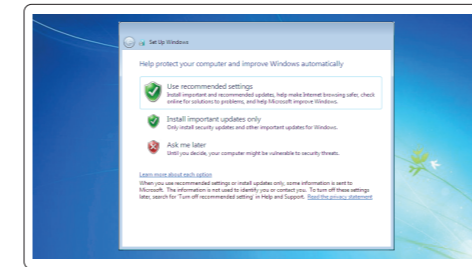

Protect your computer

Beskytt datamaskinen | Chráňte svoj počítač

Zaščitite svoj računalnik

Ubuntu

Follow the instructions on the screen to finish setup.

Følg instruksene i skjermen for å gjøre ferdig oppsettet.

Podľa pokynov na obrazovke dokončite nastavenie.

Sledite navodilom na zaslonu in zaključite namestitev.

Product support and manuals

Produktstøtte og -håndbøker

Podpora a příručky produktu

Podpora in navodila za izdelek

Dell.com/support

Dell.com/support/manuals

Dell.com/support/windows

Dell.com/support/linux

Contact Dell

Kontakt Dell | Kontaktujte Dell

Stik z družbo Dell

Dell.com/contactdell

Regulatory and safety

Lovpålagte forhold og sikkerhet

Zákonom vyžadované a bezpečnostné informácie

Zakonski predpisi in varnost

Dell.com/regulatory_compliance

Regulatory model

Regulerende modell | Regulačný model

Regulatorni model

P47F

Regulatory type

Regulerende type | Regulačný typ

Regulativna vrsta

P47F006

Computer model

Datamaskinmodell | Model počítača

Model računalnika

Vostro 15-3565

005DC7A00

© 2016 Dell Inc.

© 2016 Microsoft Corporation.

© 2016 Canonical Ltd.

Printed in China.

2016-08